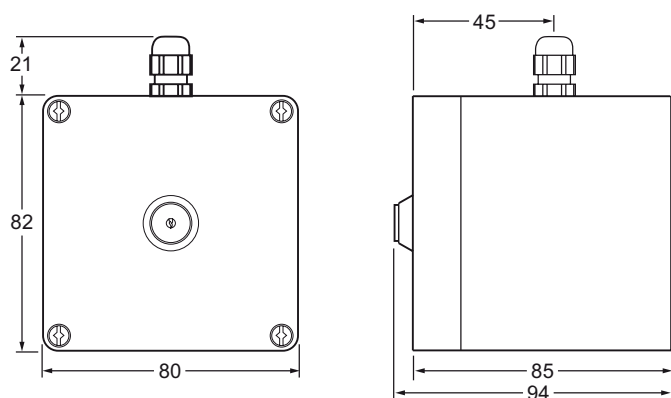

Dimensioner (mm)